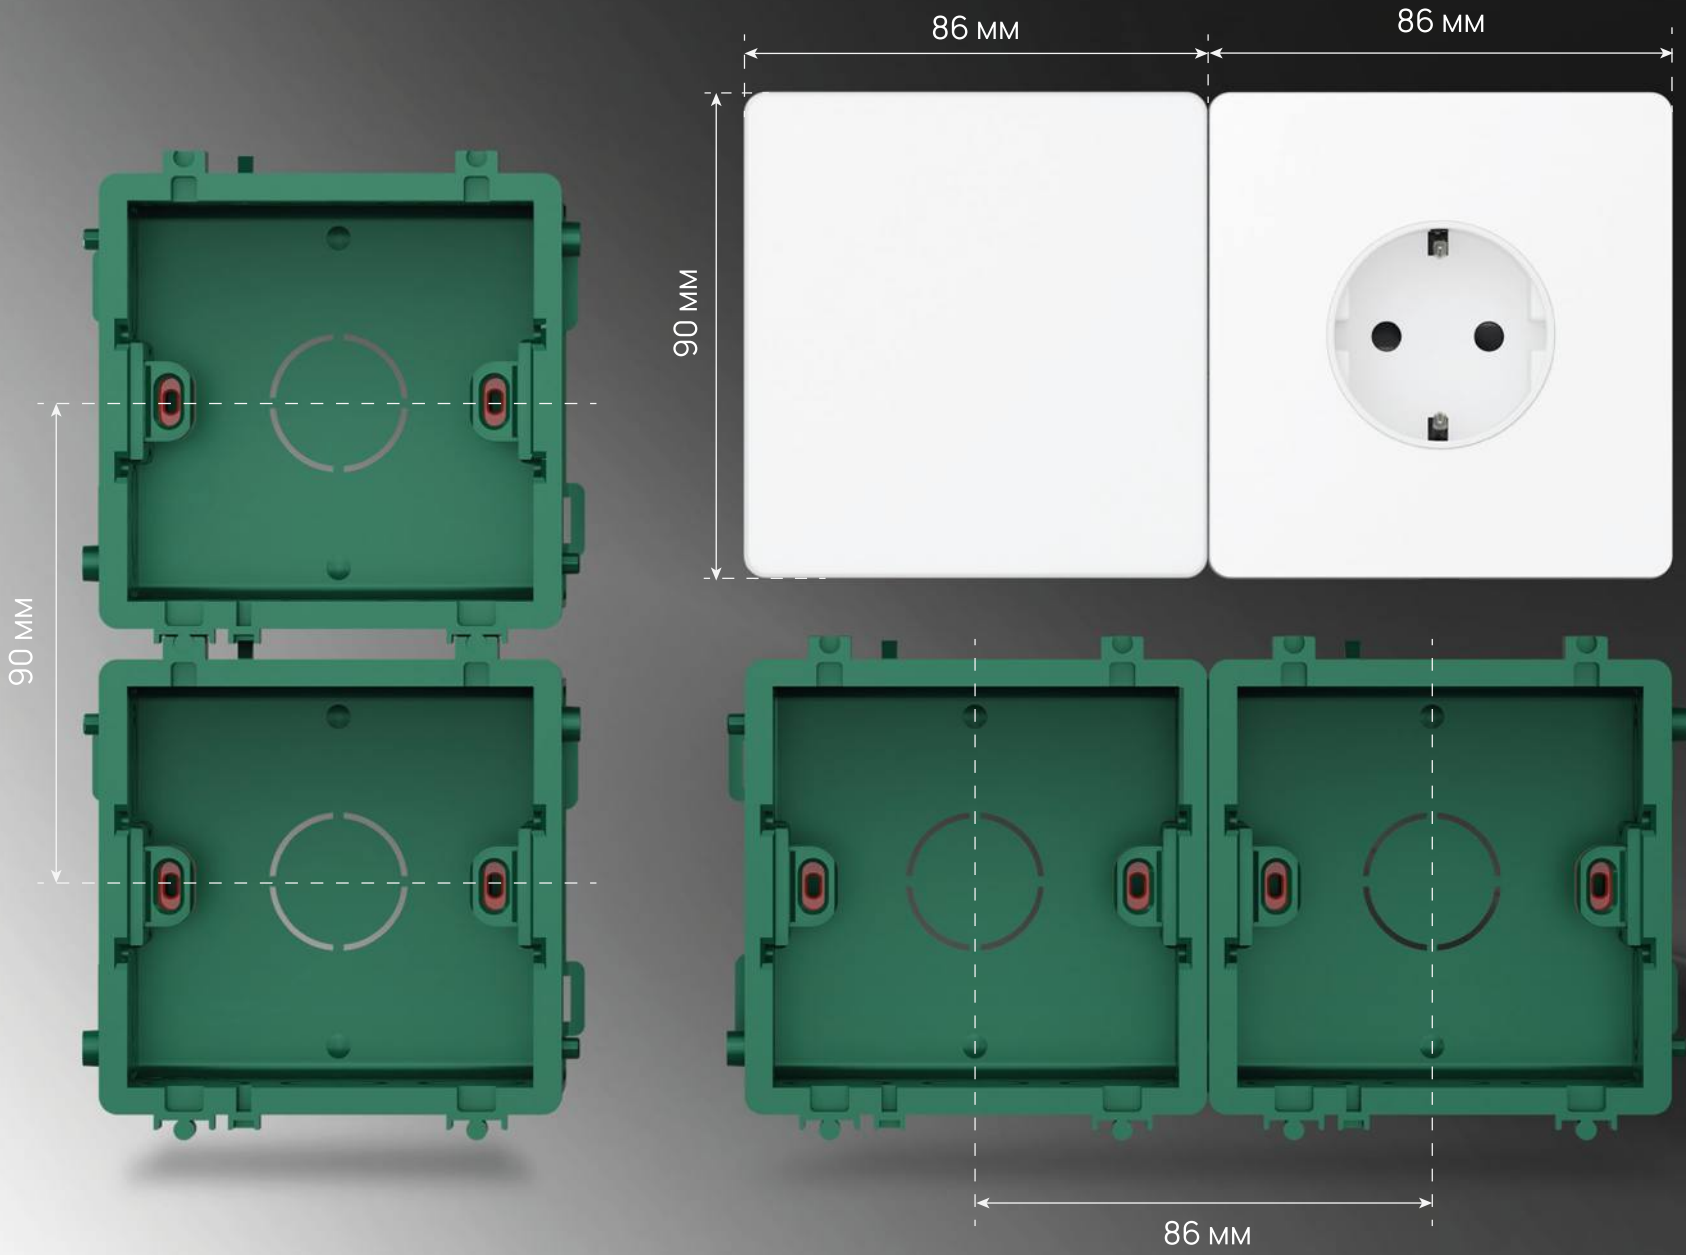

таежное утро

Свежесть леса в мягком
утреннем свете. Природный
тон, дышащий покоем.

Systeme Infinity

Точное выравнивание изделий при многопостовом монтаже обеспечивается за счет специализированных установочных коробок для сплошных FSE35000 и полых стен FSE350600. Данные коробки входят в ассортимент коллекции Systeme Infinity.

Конструкция коробок предусматривает стыковку как по горизонтали, так и по вертикали и высокую точность и жесткость их соединения за счет крепления «шип/паз».

Выключатель/Переключатель проходной одноклавишный, сх.6, 10АХ, 250В