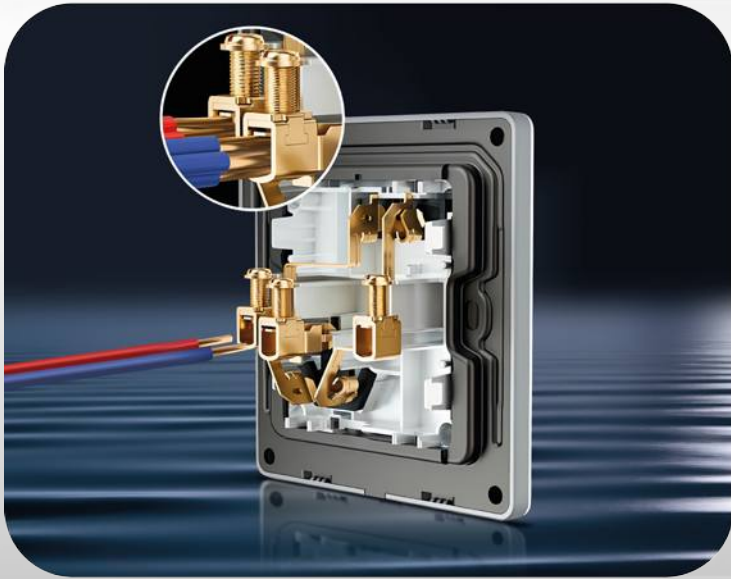

Розетка аудио

подключайте ваши
акустические системы
при помощи розетки аудио

Седловидные клеммы обеспечивают надежную фиксацию и хороший контакт без повреждения жил подведенного кабеля. Контактные клеммы выполнены в виде скоб седловидной формы для обеспечения надежной фиксации нескольких проводов в клемме и большой площади контакта. Винты М4 в клеммах для обеспечения более высокого момента затяжки и надежной фиксации кабеля.