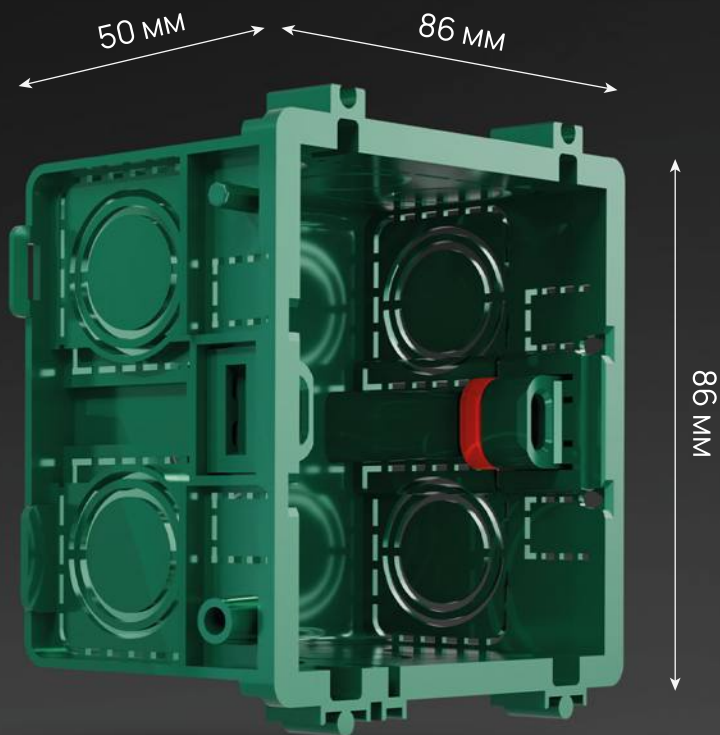

Systeme Infinity

Точное выравнивание изделий при многопостовом монтаже обеспечивается за счет специализированных установочных коробок для сплошных FSE35000 и полых стен FSE350600. Данные коробки входят в ассортимент коллекции Systeme Infinity.

Конструкция коробок предусматривает стыковку как по горизонтали, так и по вертикали и высокую точность и жесткость их соединения за счет крепления «шип/паз».