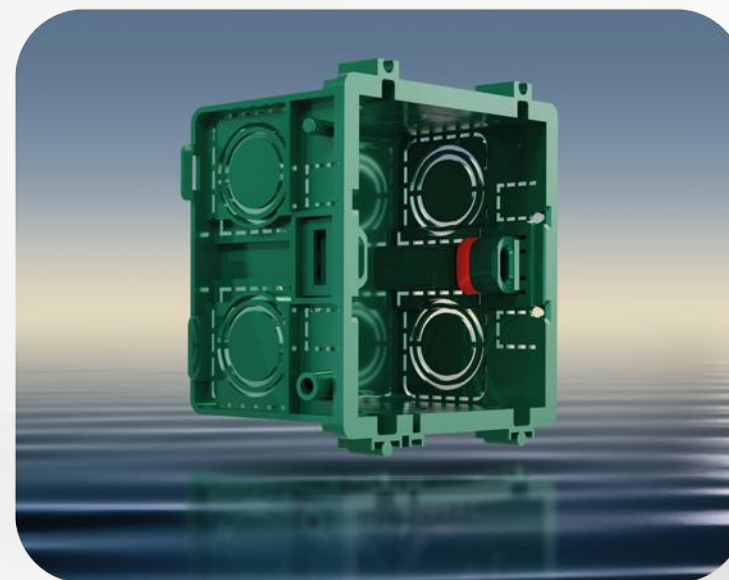

Много места в коробке для кабеля или умных реле. Коробки 86x86x50 мм на винтах при своей глубине 50 мм и механизмах Systeme Infinity обеспечивают удобный монтаж или легко позволяют размещать умное реле в одной коробке с выключателем.